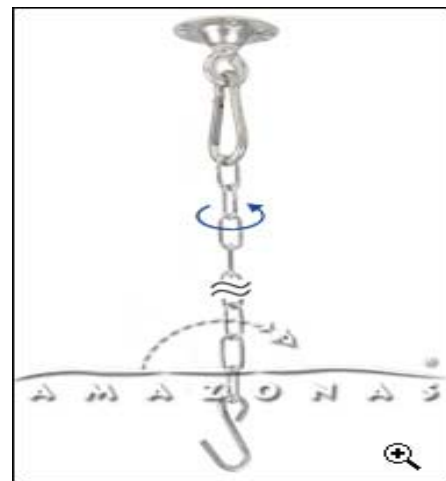

Accessoires

AZ-3027 Microrope

2 cordes synthétiques imperméables,
réglage dans la longueur, accompagnées
d'un tubes de sécurité en aluminium massif,
Longeur totale: max. 300 cm (x 2)
Poids: ca. 0.18 kg
Charge admise: ca. 120 kg (x 2)
unité d'emballage : 2 pce.

Fr. 15.90 € 10.60

-> Liana Art.Nr. AZ-3059

AZ-3015 Power Hook

Crochet de plafond monté sur roulement à billes
avec chaîne, vis et chevilles.

Recommandé surtout comme fixation pour hamacs
chaise.

Longueur: ca 78 cm
Poids: 0.7 kg
Charge admise: 120 kg
unité d'emballage : 1 pce.

Fr. 34.90 € 23.30

**AZ-3010 Jumbo**

Ensemble de crochets pour des hamacs
inclus vis d'oeil, mousqueton et cheville

Poids: 0.35 kg
Charge admise: ca 150 kg
unité d'emballage : 1 pce.

Fr. 15.90 € 10.60

Accessoires

AZ-3025 Smartrope

Cordage réglable résistant aux intempéries avec mousqueton

Longueur: max. env. 320 cm
Poids: 0.6 kg
Charge admise: 150 kg
unité d'emballage : 1 pce.

Fr. 19.90 € 13.30

A-03 Molas para Redes