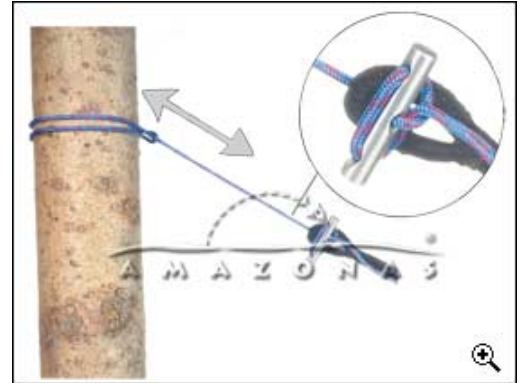

Accessoires

AZ-3027 Microrope

2 cordes synthétiques imperméables,
réglage dans la longueur, accompagnées
d'un tubes de sécurité en aluminium massif,
Longeur totale: max. 300 cm (x 2)
Poids: ca. 0.18 kg
Charge admise: ca. 120 kg (x 2)
unité d'emballage : 2 pce.

Fr. 27.90   € 18.60

Coussin petit

Dimension: 25 x 36 cm
Housse: 100% coton
Contenu: synthétique
Couleurs: 2024 noir
2746 nature

Fr. 9.50   € 6.40