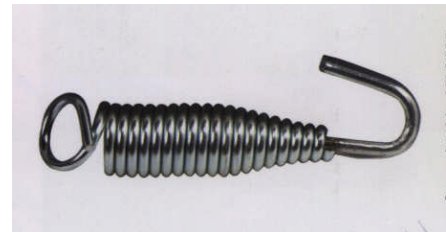

Fr. 15.90 € 10.60

-> Liana Art.Nr. AZ-3059

AZ-3015 Power Hook

Crochet de plafond monté sur roulement à billes
avec chaîne, vis et chevilles.

Recommandé surtout comme fixation pour hamacs
chaise.

Longueur: ca 78 cm
Poids: 0.7 kg
Charge admise: 120 kg
unité d'emballage : 1 pce.

Fr. 34.90 € 23.30

**AZ-3010 Jumbo**

Ensemble de crochets pour des hamacs
inclus vis d'oeil, mousqueton et cheville

Poids: 0.35 kg
Charge admise: ca 150 kg
unité d'emballage : 1 pce.

Fr. 15.90 € 10.60

Accessoires

AZ-3025 Smartrope

Cordage réglable résistant aux intempéries avec mousqueton

Longueur: max. env. 320 cm
Poids: 0.6 kg
Charge admise: 150 kg
unité d'emballage : 1 pce.

Fr. 19.90 € 13.30

A-03 Molas para Redes

Ressort (2 pcs)

Pour renforcer l'effet souplesse

Poids: 0.5 kg
Charge admise: 100 kg
unité d'emballage : 2 pce.

Fr. 33.20 € 22.10

AZ-3040 Crochet tourbillon

Crochet tourbillon

Recommandé pour hamac thérapeutique ou hamac chaise. Permet de tourner dans tous les sens sans risque de dévisser.