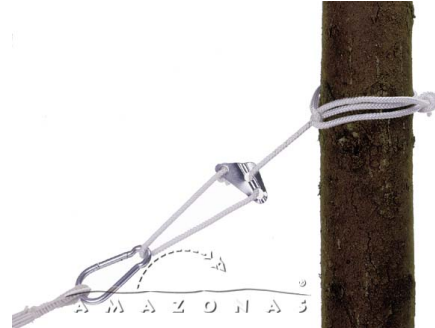

Fr. 15.90 € 10.60

-> Liana Art.Nr. AZ-3059

AZ-3015 Power Hook

Crochet de plafond monté sur roulement à billes
avec chaîne, vis et chevilles.

Recommandé surtout comme fixation pour hamacs
chaise.

Longueur: ca 78 cm
Poids: 0.7 kg
Charge admise: 120 kg
unité d'emballage : 1 pce.

Fr. 34.90 € 23.30

**AZ-3010 Jumbo**

Ensemble de crochets pour des hamacs
inclus vis d'oeil, mousqueton et cheville

Poids: 0.35 kg
Charge admise: ca 150 kg
unité d'emballage : 1 pce.

Fr. 15.90 € 10.60

Accessoires

AZ-3025 Smartrope

Cordage réglable résistant aux intempéries avec mousqueton

Longueur: max. env. 320 cm
Poids: 0.6 kg
Charge admise: 150 kg
unité d'emballage : 1 pce.

Fr. 19.90 € 13.30

A-03 Molas para Redes

Accessoires

Crochet encastrable

(profondeur minimum 8 cm). Avec crochet esse amovible. Discret et esthétique puisqu'une fois rétracté rien ne dépassera du mur.

Longueur: 8 cm
Poids: 0.230 kg
unité d'emballage : 2 pce.